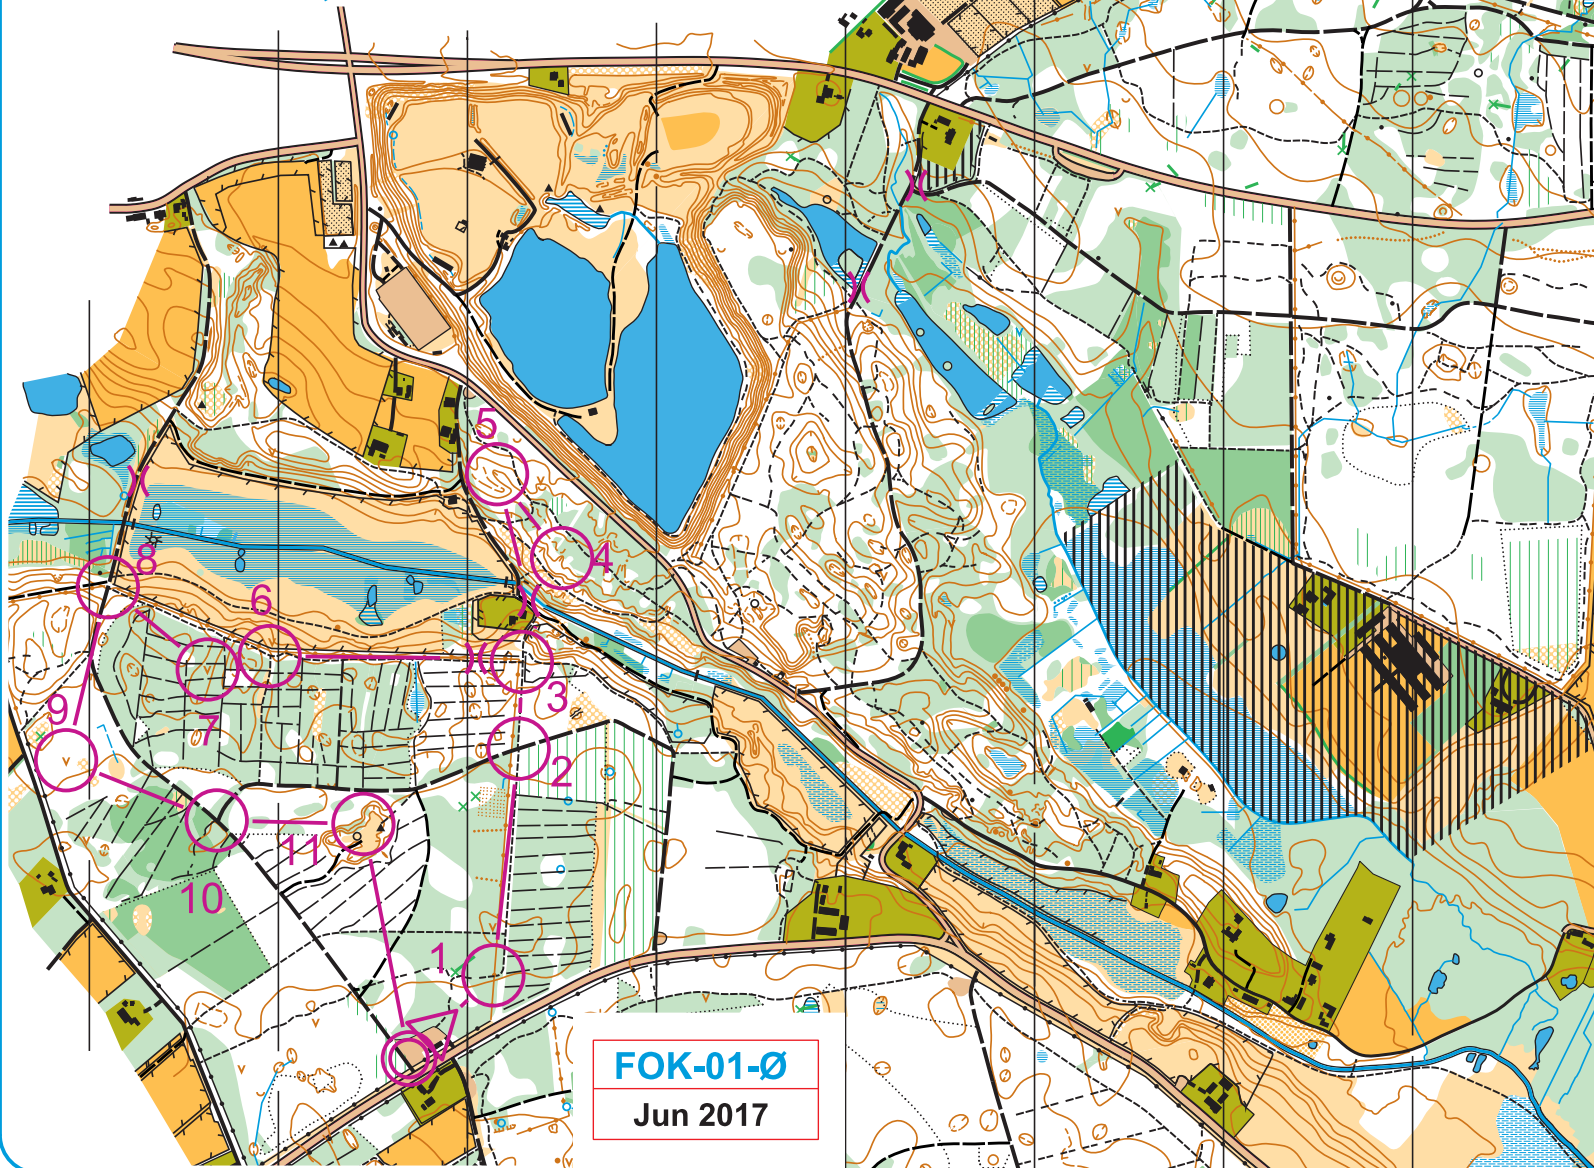

Farum Lillevang

FARUM OK

Terkelsskov - Nyvang

1:10.000 2016
Ækvidistance: 2,5 m

250 meter

Påskekonkurrence

P v Ganløsevej	2,6 km	
1	41	Sti Jordvold, dæmning -kryds
2	42	Sti -kryds
3	43	Sti -kryds
4	60	Slugt, Oppe
5	64	Slugt
6	44	Sti -sammenløb
7	62	Hul
8	45	Sti -kryds
9	61	Hul
10	46	Sti -sammenløb
11	47	Grusgrav, Nordvest-del
	325 m	

FOK-01-Ø

Jun 2017

DANMARKS IDRÆTS-FORBUND
Olympisk komite

Miljøministeriet
Naturstyrelsen

Dansk Orienterings-Forbund

Friluftsrådet

COWI
... det sikre kort

Orienteringskort udgivet af Farum orienteringsklub under Dansk Orienteringsforbund. Fremstillet med anvendelse af IOF's kortnorm. COPYRIGHT. Skovtilladelser via det centrale bookingsystem: <http://booking.naturstyrelsen.dk/Home/Kort> Særskildt tilladelse skal søges til den privatejede grusgrav (Drive-In Bio).